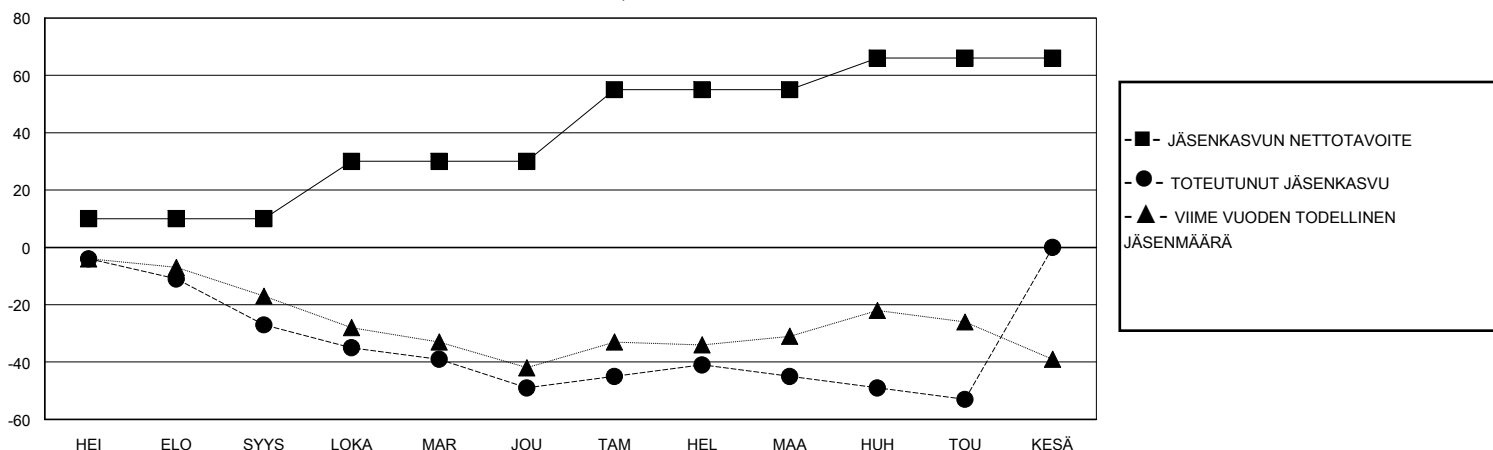

# MONTHLY MEMBERSHIP PROGRESS REPORT

District 107 O

Results as of: 5/31/2020

GMT:

SIJAINTI FINLAND

GMT VAALIPIIRI

Klubit				jäsentä			
TULOKSET 2019-2020				TULOKSET 2019-2020			
NELJÄNNES	UUDEN KLUBIN TAVOITE	UUDET KLUBIT	LOPETETUT KLUBIT	NELJÄNNES	JÄSENKASVUN NETTOTAVOITE	TOTEUTUNUT JÄSENKASVU	POISTETUT JÄSENET (mukaan lukien siirrot)
HEI/ELO/SYYS	0	0	0	HEI/ELO/SYYS	10	1	28
LOKA/MAR/JOU	0	0	0	LOKA/MAR/JOU	20	9	31
TAM/HEL/MAA	0	0	0	TAM/HEL/MAA	25	19	15
HUH/TOU/KESÄ	1	0	0	HUH/TOU/KESÄ	11	3	11

TAVOITTEET JA UUDET KLUBIT, KUMULATIIVINEN

TAVOITTEET JA JÄSENET, KUMULATIIVINEN

LAKKAUTETUT KLUBIT: 0	22 CLUBS OF 55 LISÄNNYT YHDEN TAI USEAMMAN UUTTA JÄSENTÄ	<b>SUKUPUOLIJAKAUMA</b>
		MIES 847 (76.65%)
		NAINEN 258 (23.35%)
<b>ERONNEET JÄSENET</b>	<a href="#">KLIKKAA TÄSTÄ NÄHDÄKSESI KUMULATIIVISET JÄSENTIEDOT</a>	PERHEJÄSENIÄ YHTEENSÄ 36
KUOLLUT 16		PERHEJÄSENET, JOTKA MAKSAVAT PUOLET JÄSENMAKSUSTA 18
KLUBI LAKKAUTETTU 0		
MUU 69		
<b>YHTEENSÄ 85</b>		