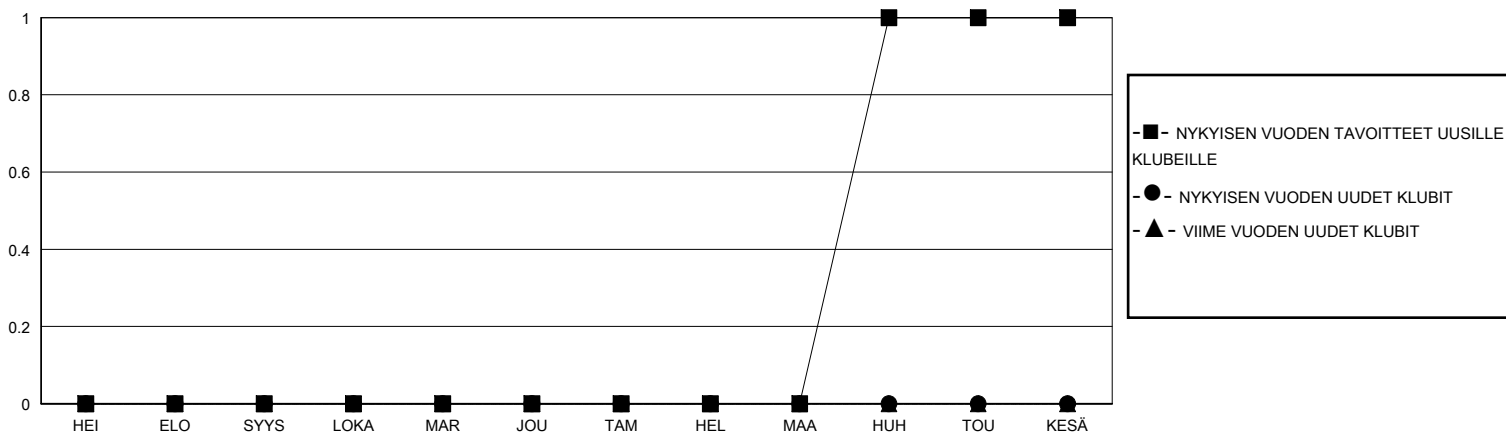

# MONTHLY MEMBERSHIP PROGRESS REPORT

District 107 O

Results as of: 5/31/2020

GMT:

SIJAINTI FINLAND

GMT VAALIPIIRI

Klubit				jäsentä			
TULOKSET 2019-2020				TULOKSET 2019-2020			
NELJÄNNES	UUDEN KLUBIN TAVOITE	UUDET KLUBIT	LOPETETUT KLUBIT	NELJÄNNES	JÄSENKASVUN NETTOTAVOITE	TOTEUTUNUT JÄSENKASVU	POISTETUT JÄSENET (mukaan lukien siirrot)
HEI/ELO/SYYS	0	0	0	HEI/ELO/SYYS	10	1	28
LOKA/MAR/JOU	0	0	0	LOKA/MAR/JOU	20	9	31
TAM/HEL/MAA	0	0	0	TAM/HEL/MAA	25	19	15
HUH/TOU/KESÄ	1	0	0	HUH/TOU/KESÄ	11	3	11

TAVOITTEET JA UUDET KLUBIT, KUMULATIIVINEN

TAVOITTEET JA JÄSENET, KUMULATIIVINEN

LAKKAUTETUT KLUBIT: 0	22 CLUBS OF 55 LISÄNNYT YHDEN TAI USEAMMAN UUTTA JÄSENTÄ	<b>SUKUPUOLIJAKAUMA</b>
		MIES 847 (76.65%)
		NAINEN 258 (23.35%)
<b>ERONNEET JÄSENET</b>	<a href="#">KLIKKAA TÄSTÄ NÄHDÄKSESI KUMULATIIVISET JÄSENTIEDOT</a>	PERHEJÄSENIÄ YHTEENSÄ 36
KUOLLUT 16		PERHEJÄSENET, JOTKA MAKSAVAT PUOLET JÄSENMAKSUSTA 18
KLUBI LAKKAUTETTU 0		
MUU 69		
<b>YHTEENSÄ 85</b>		